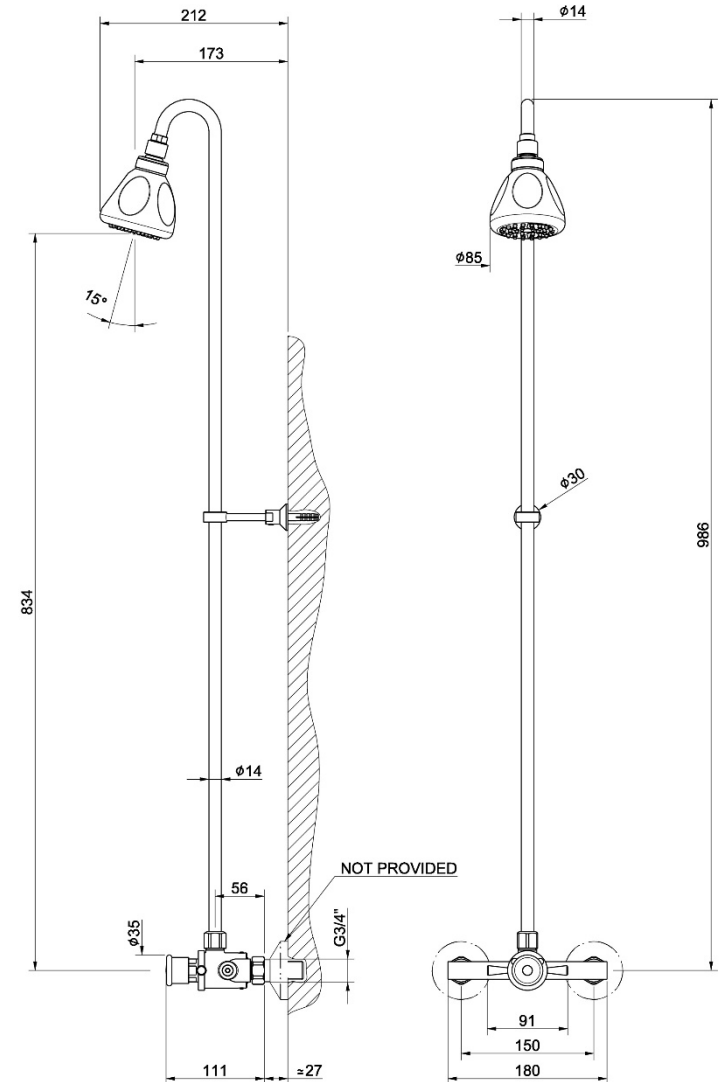

6

Manuale d'istruzione

Installation instruction

MISCELATORE TEMPORIZZATO PER DOCCIA

TEMPORARY MIXER FOR SHOWER

IST024140005XXX

REV00