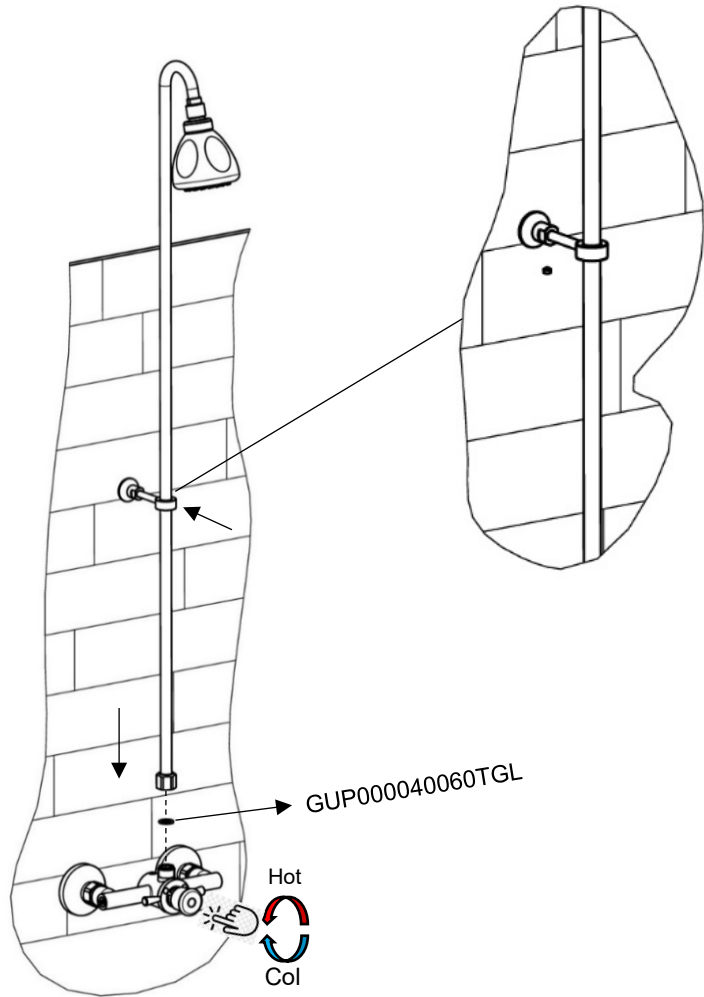

6

Manuale d'istruzione

Installation instruction

MISCELATORE TEMPORIZZATO PER DOCCIA

TEMPORARY MIXER FOR SHOWER

IST024140005XXX

REV00